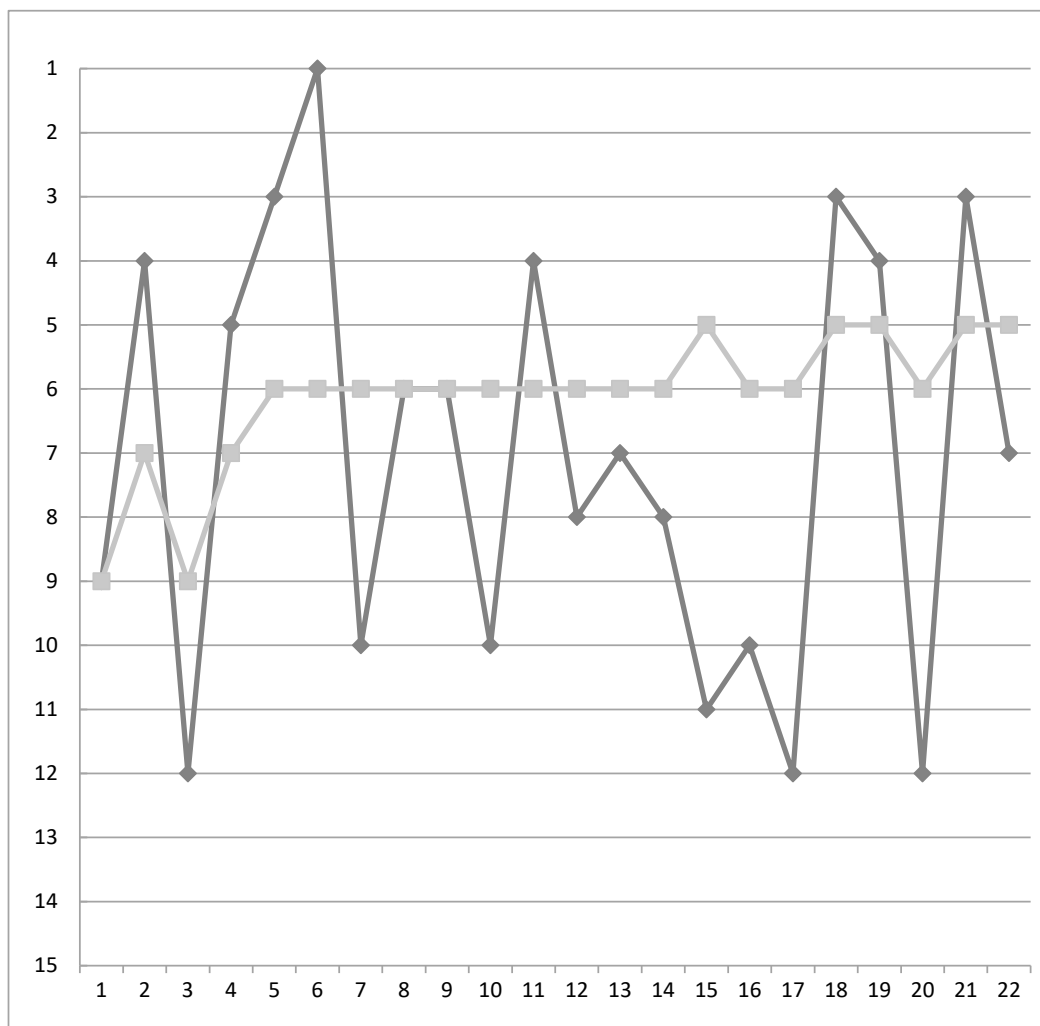

第67回長野県縦断駅伝競走・チーム別成績表

■ 総合順位 ◆ 区間順位

8 上田東御小県

区間	選手名	区間時間	区間順位	総合時間	総合順位
1	柳澤 航希	35:44	9	35:44	9
2	眞田 稜生	22:43	4	58:27	7
3	成澤 爽	12:46	12	1:11:13	9
4	甘利 大祐	51:13	5	2:02:26	7
5	高木 更紗	10:39	3	2:13:05	6
6	小山 祐太	40:43	1	2:53:48	6
7	木下 陽平	28:59	10	3:22:47	6
8	北沢 正親	36:33	6	3:59:20	6
9	牧内 祥広	38:56	6	4:38:16	6
10	永井 慎也	49:20	10	5:27:36	6
11	八反田 浩也	32:43	4	6:00:19	6
12	小宮山 亮太	35:08	8	6:35:27	6
13	牧内 愛華	6:55	7	6:42:22	6
14	小林 正典	35:20	8	7:17:42	6
15	矢嶋 由弦	33:09	11	7:50:51	5
16	久保 浩昭	33:37	10	8:24:28	6
17	松久 哲治	53:19	12	9:17:47	6
18	高木 孝亮	32:35	3	9:50:22	5
19	浅田 志帆	15:20	4	10:05:42	5
20	竹花 翔太	14:32	12	10:20:14	6
21	坪井 響己	54:44	3	11:14:58	5
22	土屋 秀徳	47:49	7	12:02:47	5