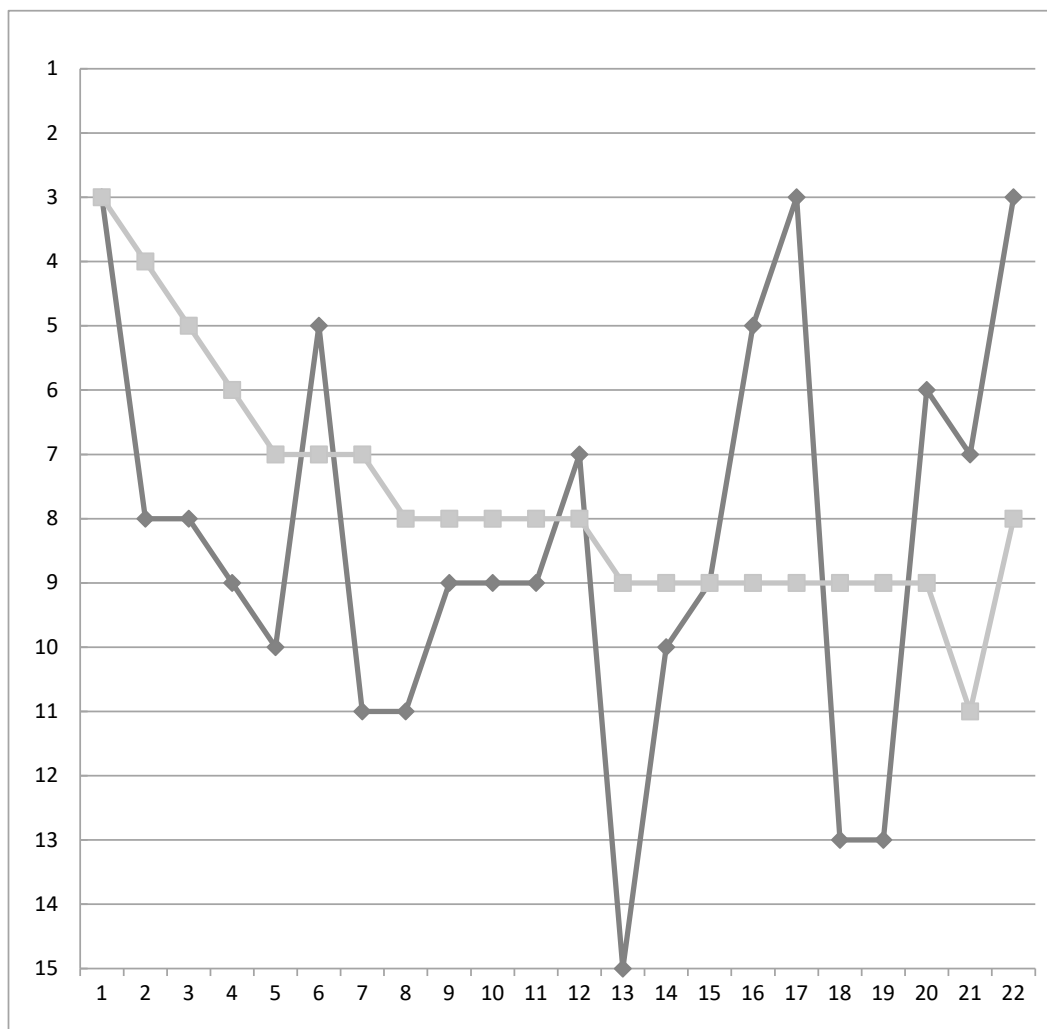

第67回長野県縦断駅伝競走・チーム別成績表

■ 総合順位 ◆ 区間順位

13 須坂上高井

区間	選手名	区間時間	区間順位	総合時間	総合順位
1	白川 友一	34:37	3	34:37	3
2	山岸 雄気	23:08	8	57:45	4
3	竹前 光哉	12:17	8	1:10:02	5
4	酒井 洋明	52:23	9	2:02:25	6
5	高橋 三紗子	11:19	10	2:13:44	7
6	長谷川 久嗣	42:06	5	2:55:50	7
7	矢野 陽介	29:18	11	3:25:08	7
8	中根 光洋	39:08	11	4:04:16	8
9	宮川 鉄也	39:53	9	4:44:09	8
10	荒井 佑輔	49:19	9	5:33:28	8
11	山岸 和真	35:34	9	6:09:02	8
12	志村 翔太	35:05	7	6:44:07	8
13	長井 彩華	7:44	15	6:51:51	9
14	大峽 翔太	35:50	10	7:27:41	9
15	石澤 由祐	32:56	9	8:00:37	9
16	山崎 佑太郎	32:47	5	8:33:24	9
17	白川 友一	50:44	3	9:24:08	9
18	小林 豊	34:59	13	9:59:07	9
19	山崎 梨奈	17:51	13	10:16:58	9
20	竹前 星汰	13:39	6	10:30:37	9
21	柳澤 瑞樹	56:48	7	11:37:02	11
22	山岸 雄気	46:52	3	12:13:31	8