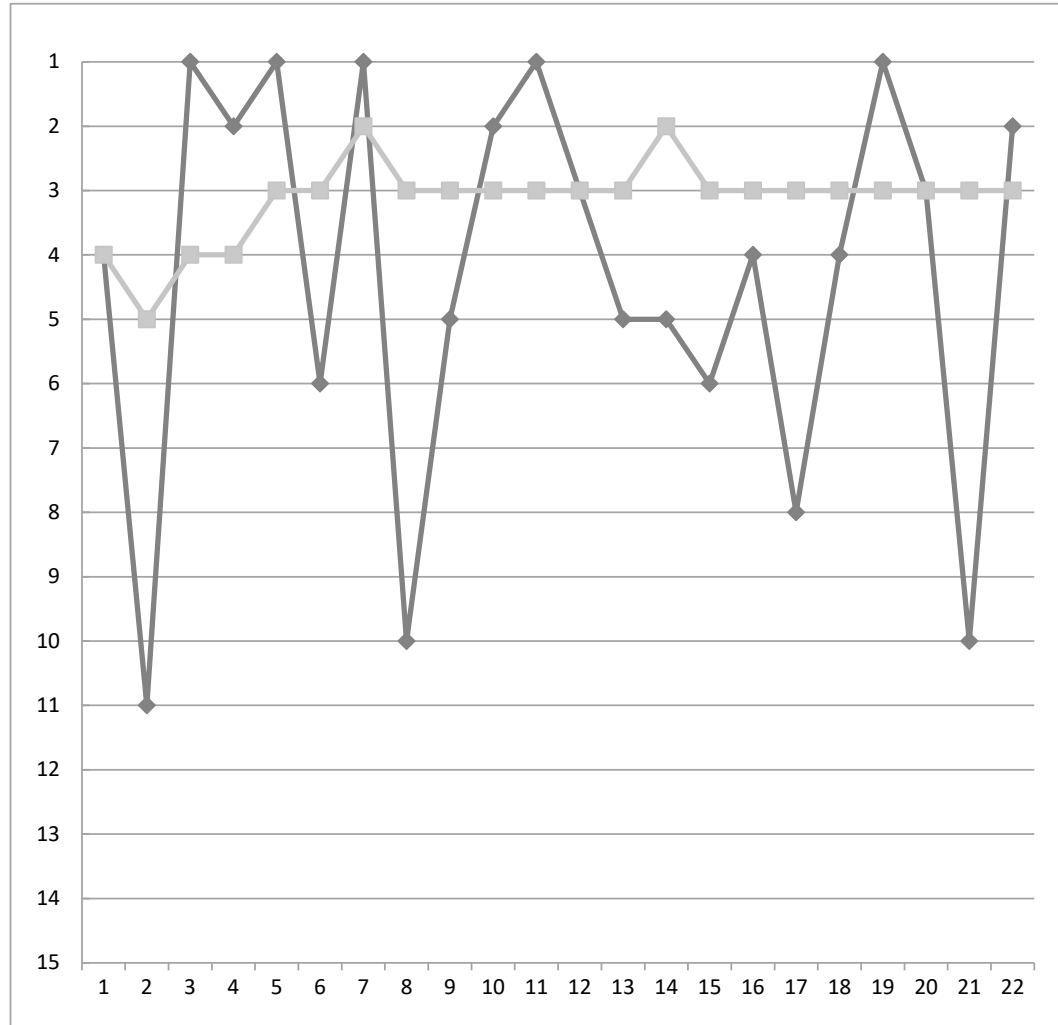

第67回長野県縦断駅伝競走・チーム別成績表

■ 総合順位 ◆ 区間順位

7 長野市

区間	選手名	区間時間	区間順位	総合時間	総合順位
1	水野 裕司	34:49	4	34:49	4
2	笠原 祥多	23:33	11	58:22	5
3	吉岡 大翔	11:34	1	1:09:56	4
4	成田 元一	49:37	2	1:59:33	4
5	和田 帆香	10:15	1	2:09:48	3
6	割田 雄磨	42:37	6	2:52:25	3
7	中村 孝樹	27:42	1	3:20:07	2
8	青木 雅史	37:52	10	3:57:59	3
9	小田切 将真	38:52	5	4:36:51	3
10	村澤 智啓	47:24	2	5:24:15	3
11	櫻井 陽向	31:49	1	5:56:04	3
12	小林 海仁	34:36	3	6:30:40	3
13	宮澤 実亜	6:51	5	6:37:31	3
14	五十嵐 珠己	35:07	5	7:12:38	2
15	藤井 太喜	32:36	6	7:45:14	3
16	泉 継道	32:19	4	8:17:33	3
17	鳥羽 大地	52:31	8	9:10:04	3
18	小森 勇志	32:42	4	9:42:46	3
19	岡村 未歩	14:50	1	9:57:36	3
20	丸山 翔平	13:21	3	10:10:57	3
21	田中 大輝	58:05	10	11:09:02	3
22	佐藤 隆史	46:44	2	11:55:46	3