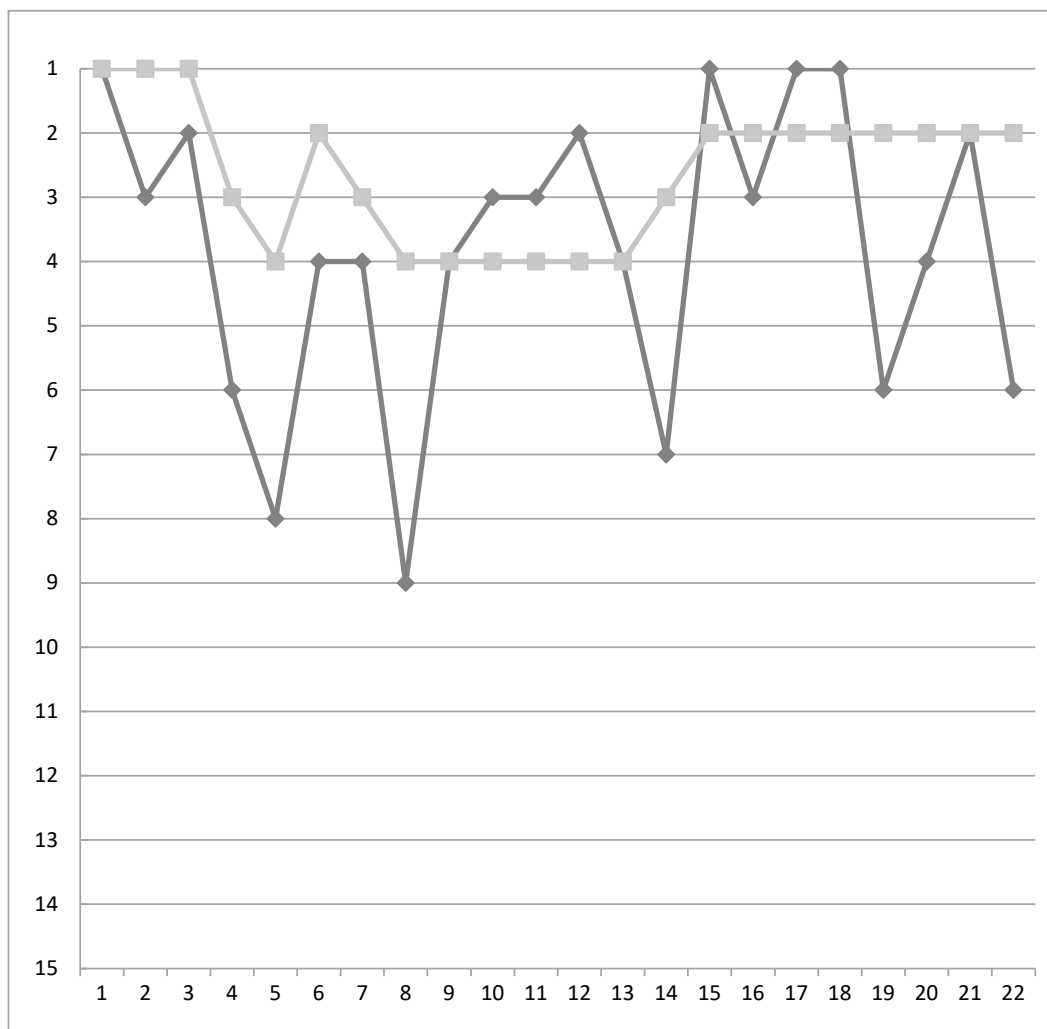

第67回長野県縦断駅伝競走・チーム別成績表

■ 総合順位 ◆ 区間順位

9 全諏訪

区間	選手名	区間時間	区間順位	総合時間	総合順位
1	湯澤 亮太	34:17	1	34:17	1
2	伊藤 輝	22:19	3	56:36	1
3	松尾 悠登	11:41	2	1:08:17	1
4	金澤 拓則	51:15	6	1:59:32	3
5	川口 ののは	10:59	8	2:10:31	4
6	清水 大希	41:41	4	2:52:12	2
7	赤間 比呂志	28:12	4	3:20:24	3
8	佐藤 龍我	37:46	9	3:58:10	4
9	羽川 英一	38:46	4	4:36:56	4
10	岩渕 良平	47:48	3	5:24:44	4
11	宮坂 俊輔	32:22	3	5:57:06	4
12	田中 仁悟	34:02	2	6:31:08	4
13	名和 夏乃子	6:49	4	6:37:57	4
14	小林 季生	35:16	7	7:13:13	3
15	西澤 洋務	31:24	1	7:44:37	2
16	清沢 創一	32:14	3	8:16:51	2
17	牛山 純一	48:24	1	9:05:15	2
18	西中山 宏	31:50	1	9:37:05	2
19	大井 亜祐実	15:42	6	9:52:47	2
20	田所 夢太郎	13:24	4	10:06:11	2
21	友井 悠人	54:41	2	11:00:52	2
22	田畑 幸司	47:37	6	11:48:29	2