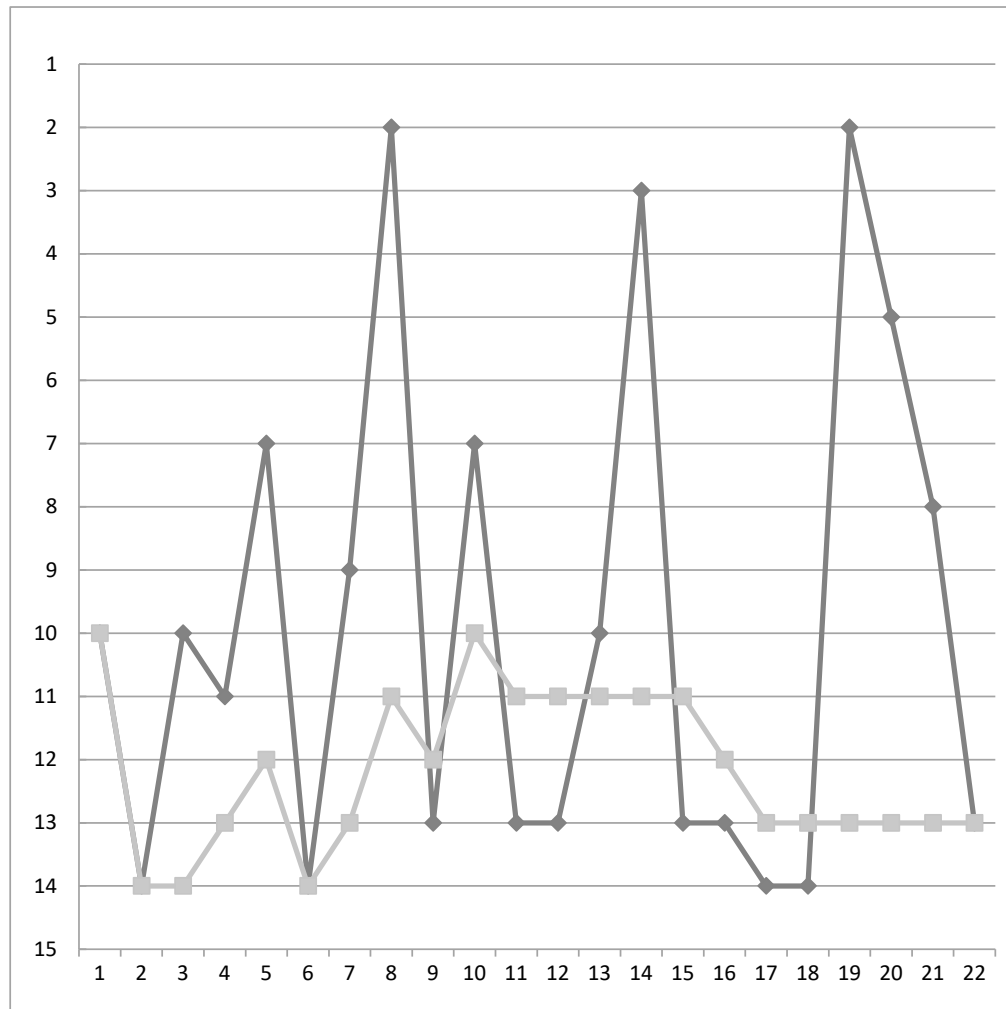

第67回長野県縦断駅伝競走・チーム別成績表

■ 総合順位 ◆ 区間順位

3 千曲坂城

区間	選手名	区間時間	区間順位	総合時間	総合順位
1	利根川 裕雄	36:02	10	36:02	10
2	松本 啓吾	24:35	14	1:00:37	14
3	宮崎 蒼也	12:36	10	1:13:13	14
4	竹鼻 大貴	52:51	11	2:06:04	13
5	和田 美紗妃	10:57	7	2:17:01	12
6	滝澤 高太郎	45:45	14	3:02:46	14
7	高橋 響希	28:50	9	3:31:36	13
8	内堀 太一	35:52	2	4:07:28	11
9	小宮山 達也	42:06	13	4:49:34	12
10	犬童 啓太	48:51	7	5:38:25	10
11	山谷 良登	36:18	13	6:14:43	11
12	栗原 泉生	37:05	13	6:51:48	11
13	桑原 実世	7:16	10	6:59:04	11
14	古旗 朝輝	34:45	3	7:33:49	11
15	瀧澤 裕之	34:14	13	8:08:03	11
16	宮入 博	34:55	13	8:42:58	12
17	矢島 雄平	56:08	14	9:39:06	13
18	堀川 健一	35:23	14	10:14:29	13
19	竹内 優花	14:56	2	10:29:25	13
20	和田 瑛登	13:28	5	10:42:53	13
21	利根川 裕雄	57:35	8	11:40:28	13
22	松本 剛	51:41	13	12:32:09	13