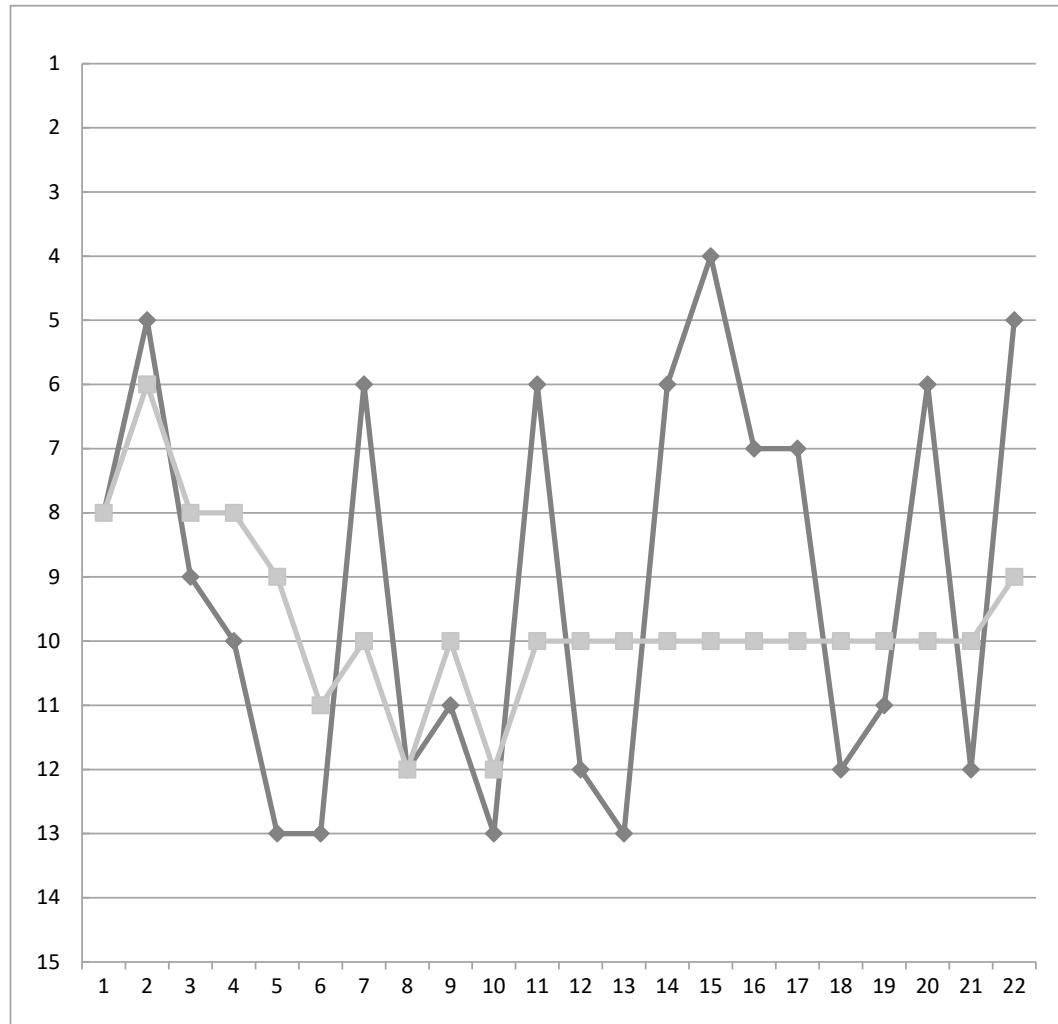

第67回長野県縦断駅伝競走・チーム別成績表

■ 総合順位 ◆ 区間順位

5 安曇野市

区間	選手名	区間時間	区間順位	総合時間	総合順位
1	榎坂 侑哉	35:37	8	35:37	8
2	大月 海世	22:49	5	58:26	6
3	古川 楓馬	12:25	9	1:10:51	8
4	寺島 慧悟	52:37	10	2:03:28	8
5	矢口 萌叶	11:49	13	2:15:17	9
6	澤渡 知成	44:53	13	3:00:10	11
7	小澤 大輝	28:28	6	3:28:38	10
8	内川 隆	39:19	12	4:07:57	12
9	高木 一裕	40:46	11	4:48:43	10
10	小林 正次	51:55	13	5:40:38	12
11	中村 祐紀	32:51	6	6:13:29	10
12	青木 颯	36:27	12	6:49:56	10
13	嶺山 和佳	7:21	13	6:57:17	10
14	野崎 天馬	35:13	6	7:32:30	10
15	上条 康太	32:02	4	8:04:32	10
16	黒岩 優斗	33:00	7	8:37:32	10
17	榎坂 侑哉	52:26	7	9:29:58	10
18	百瀬 州一	34:49	12	10:04:47	10
19	工藤 愛菜	17:23	11	10:22:10	10
20	萩原 滉太郎	13:39	6	10:35:49	10
21	中村 祐紀	58:39	12	11:34:28	10
22	寺島 慧悟	46:55	5	12:21:23	9