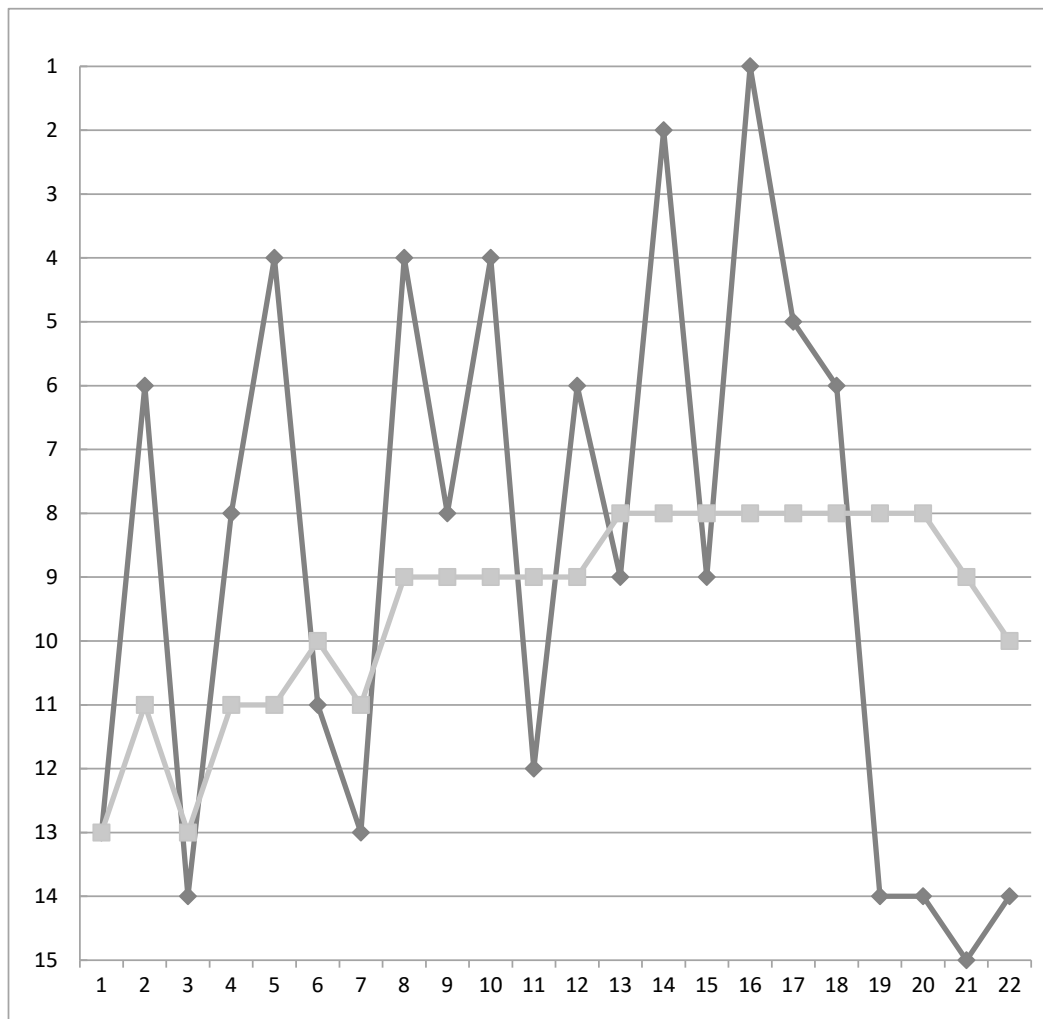

第67回長野県縦断駅伝競走・チーム別成績表

■ 総合順位 ◆ 区間順位

4 塩尻東筑木曾

区間	選手名	区間時間	区間順位	総合時間	総合順位
1	青木 陽	36:26	13	36:26	13
2	三島 颯太	22:52	6	59:18	11
3	柳澤 昂弥	13:11	14	1:12:29	13
4	松野 淳司	52:08	8	2:04:37	11
5	麦島 彩夏	10:44	4	2:15:21	11
6	家高 晋吾	44:05	11	2:59:26	10
7	北山 虎太郎	29:43	13	3:29:09	11
8	小松 晃人	36:25	4	4:05:34	9
9	渡辺 優樹	39:17	8	4:44:51	9
10	大瀬 和文	48:38	4	5:33:29	9
11	川上 烈生	36:08	12	6:09:37	9
12	小野 浩典	35:00	6	6:44:37	9
13	塚本 萌	7:13	9	6:51:50	8
14	小林 隼人	34:30	2	7:26:20	8
15	村上 裕雅	32:56	9	7:59:16	8
16	菅沼 直紘	31:27	1	8:30:43	8
17	松野 淳司	51:38	5	9:22:21	8
18	上田 桂悟	33:20	6	9:55:41	8
19	宮城 稚子	17:52	14	10:13:33	8
20	風間 優佑	14:45	14	10:28:18	8
21	樋口 祥平	1:01:23	15	11:29:41	9
22	大村 一	52:17	14	12:21:58	10