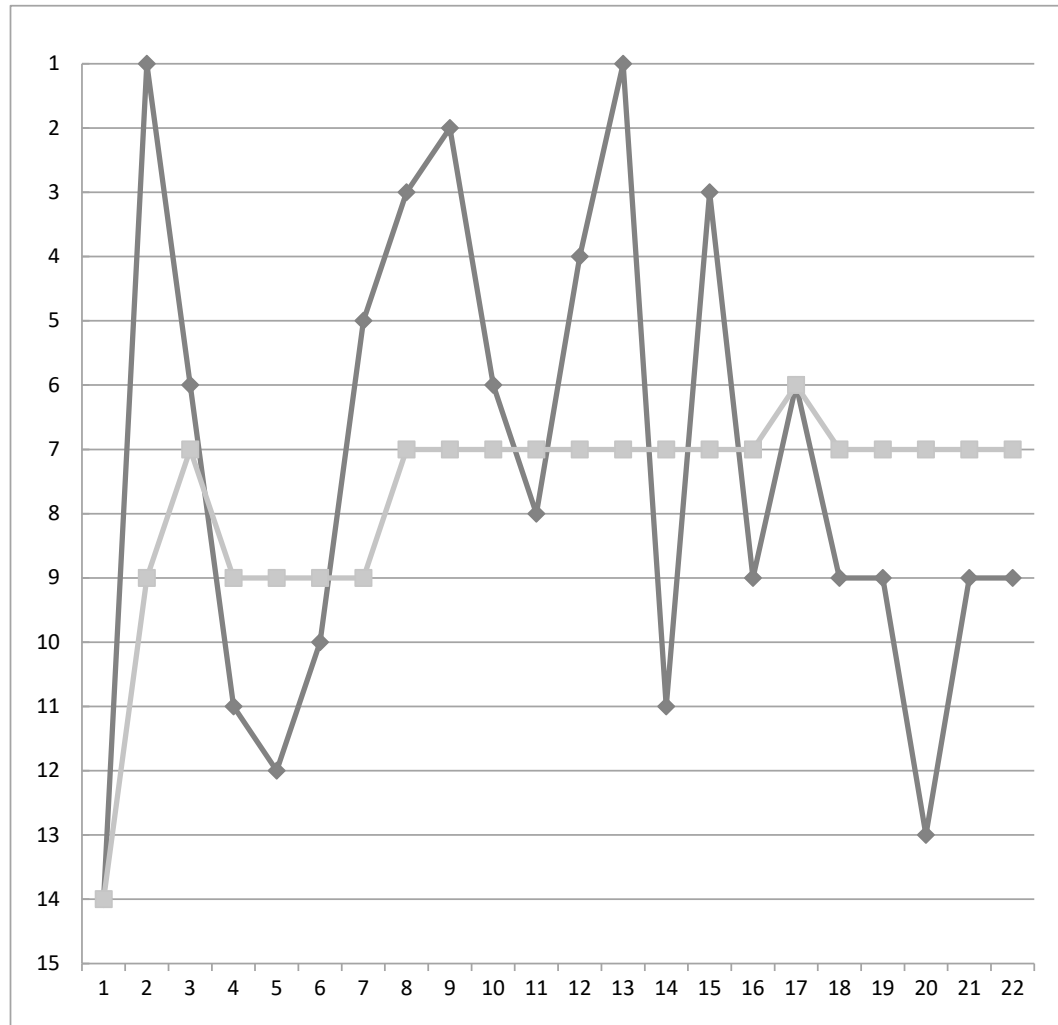

第67回長野県縦断駅伝競走・チーム別成績表

■ 総合順位 ◆ 区間順位

10 全佐久

区間	選手名	区間時間	区間順位	総合時間	総合順位
1	中山 峻也	37:13	14	37:13	14
2	米山 哲弘	21:23	1	58:36	9
3	土赤 本気	12:08	6	1:10:44	7
4	小池 勇飛	52:51	11	2:03:35	9
5	臼井 羽耶	11:42	12	2:15:17	9
6	清水 優	43:51	10	2:59:08	9
7	上野 鼓喜	28:18	5	3:27:26	9
8	金田 凜太郎	35:59	3	4:03:25	7
9	杉田 真英	36:14	2	4:39:39	7
10	小林 勝太	48:50	6	5:28:29	7
11	清水 勝大	34:26	8	6:02:55	7
12	山内 隼	34:43	4	6:37:38	7
13	渡邊 陽乃	6:38	1	6:44:16	7
14	清水 拓大	36:16	11	7:20:32	7
15	花田 樹	31:48	3	7:52:20	7
16	柳澤 佑丞	33:10	9	8:25:30	7
17	依田 航太郎	52:17	6	9:17:47	6
18	成澤 善秋	33:59	9	9:51:46	7
19	碓氷 眞子	17:04	9	10:08:50	7
20	市川 和英	14:37	13	10:23:27	7
21	笹崎 慎一	57:58	9	11:21:25	7
22	小平 佳伸	49:50	9	12:11:15	7