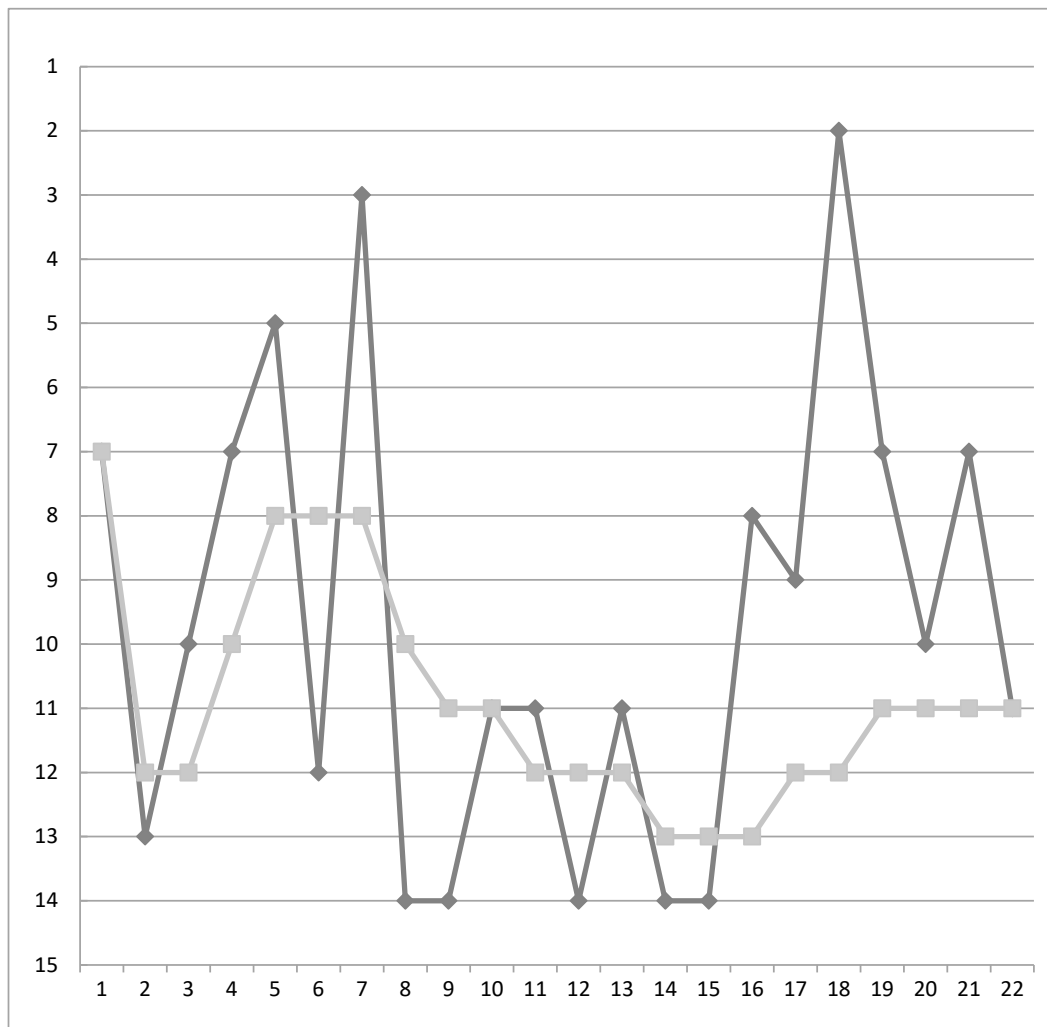

第67回長野県縦断駅伝競走・チーム別成績表

■ 総合順位 ◆ 区間順位

14 中野下高井

区間	選手名	区間時間	区間順位	総合時間	総合順位
1	丸山 航平	35:33	7	35:33	7
2	江澤 昂	24:06	13	59:39	12
3	浦野 太平	12:36	10	1:12:15	12
4	柳澤 瑞樹	51:26	7	2:03:41	10
5	小林 百々果	10:45	5	2:14:26	8
6	山田 琢也	44:17	12	2:58:43	8
7	武田 優介	27:58	3	3:26:41	8
8	荒井 彰平	40:09	14	4:06:50	10
9	笠原 将	42:08	14	4:48:58	11
10	岡村 卓也	50:20	11	5:39:18	11
11	田中 耕造	36:00	11	6:15:18	12
12	森 龍希	37:42	14	6:53:00	12
13	山崎 吏桜	7:17	11	7:00:17	12
14	池田 俊太	37:16	14	7:37:33	13
15	岡 利哉	34:38	14	8:12:11	13
16	山田 琢也	33:09	8	8:45:20	13
17	丸山 航平	52:44	9	9:38:04	12
18	門脇 航	32:04	2	10:10:08	12
19	臼井 夏海	15:45	7	10:25:53	11
20	宮本 桜佑	14:21	10	10:40:14	11
21	柳澤 瑞樹	56:48	7	11:37:02	11
22	藤木 悠平	51:02	11	12:28:04	11