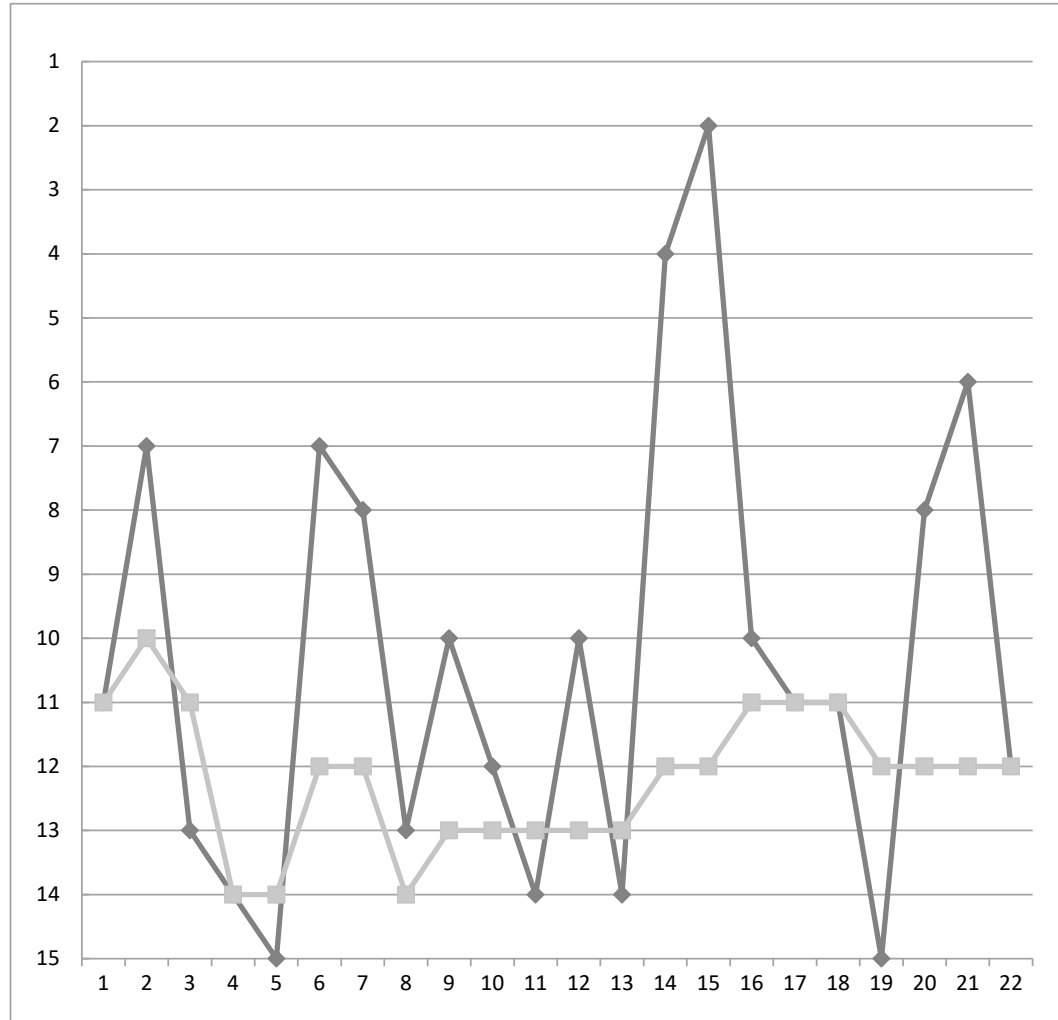

第67回長野県縦断駅伝競走・チーム別成績表

■ 総合順位 ◆ 区間順位

11 飯山栄

区間	選手名	区間時間	区間順位	総合時間	総合順位
1	佐藤 聖也	36:06	11	36:06	11
2	島田 佳佑	23:00	7	59:06	10
3	鷺野 彪雅	13:05	13	1:12:11	11
4	藤木 政貴	54:05	14	2:06:16	14
5	小林 花咲	12:09	15	2:18:25	14
6	広瀬 竜也	43:03	7	3:01:28	12
7	金井 奎	28:45	8	3:30:13	12
8	浦野 裕之	40:00	13	4:10:13	14
9	山室 忠	40:24	10	4:50:37	13
10	堀田 学	50:46	12	5:41:23	13
11	荻原 有輝	37:34	14	6:18:57	13
12	佐藤 健人	35:23	10	6:54:20	13
13	佐藤 彩波	7:39	14	7:01:59	13
14	高藤 陽樹	34:55	4	7:36:54	12
15	広瀬 竜也	31:39	2	8:08:33	12
16	金井 奎	33:37	10	8:42:10	11
17	平野 慶介	53:06	11	9:35:16	11
18	宮川 健太	34:25	11	10:09:41	11
19	丸山 萌葉	18:59	15	10:28:40	12
20	小林 賢二郎	13:43	8	10:42:23	12
21	佐藤 聖也	56:07	6	11:38:30	12
22	服部 正秋	51:23	12	12:29:53	12