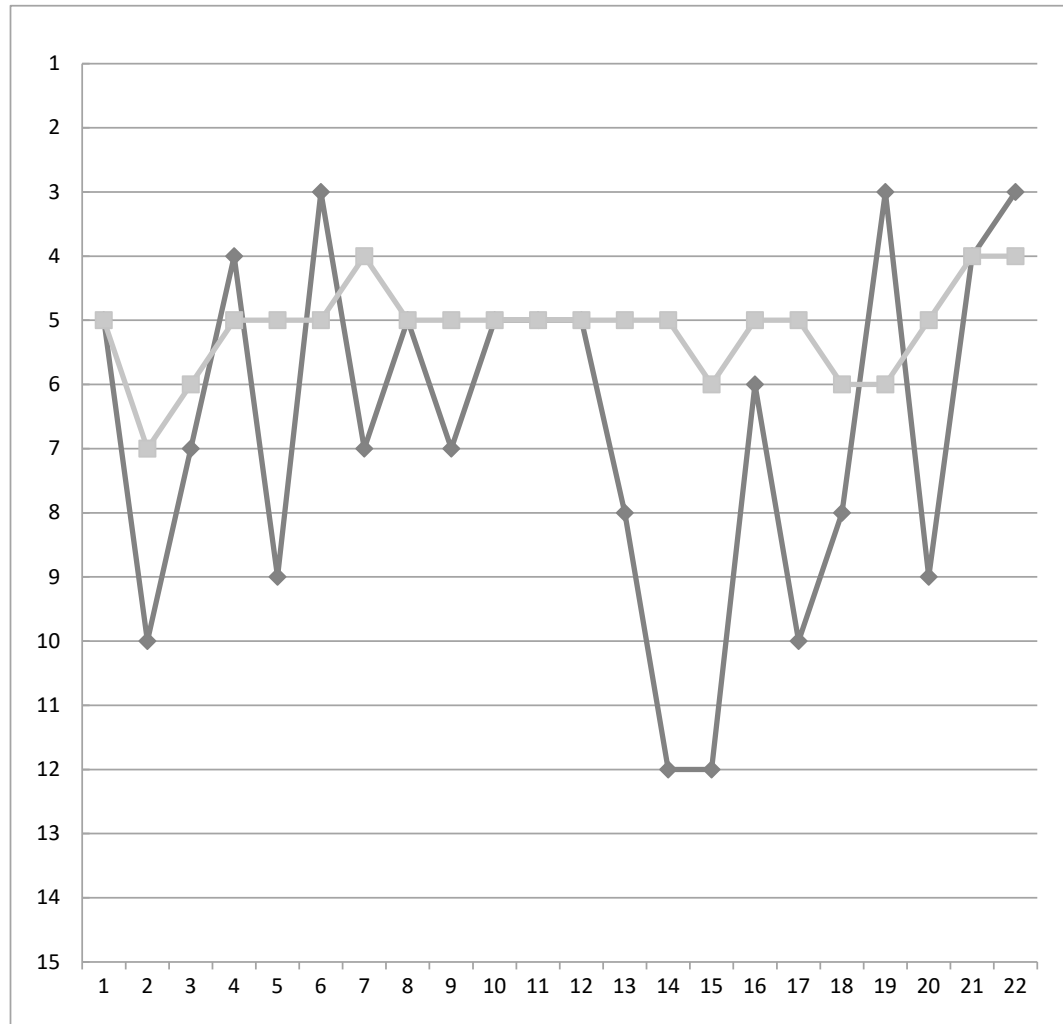

第67回長野県縦断駅伝競走・チーム別成績表

■ 総合順位 ◆ 区間順位

6 飯田下伊那

区間	選手名	区間時間	区間順位	総合時間	総合順位
1	後沢 大成	35:05	5	35:05	5
2	小林 大亮	23:22	10	58:27	7
3	本島 尚緒	12:11	7	1:10:38	6
4	早野 吉信	50:11	4	2:00:49	5
5	筒井 心葉	11:02	9	2:11:51	5
6	原 武司	41:35	3	2:53:26	5
7	松山 克敏	28:40	7	3:22:06	4
8	吉川 昇吾	36:30	5	3:58:36	5
9	玉川 翔	39:05	7	4:37:41	5
10	伊東 和也	48:39	5	5:26:20	5
11	米山 祐貴	32:46	5	5:59:06	5
12	平澤 宏幸	34:58	5	6:34:04	5
13	佐藤 悠花	6:56	8	6:41:00	5
14	代田 貴嗣	36:39	12	7:17:39	5
15	松崎 文哉	33:48	12	7:51:27	6
16	宮嶋 宇明	32:48	6	8:24:15	5
17	原 謙二郎	52:46	10	9:17:01	5
18	松下 純也	33:33	8	9:50:34	6
19	千葉 麻里子	15:19	3	10:05:53	6
20	帯川 伊吹	14:04	9	10:19:57	5
21	仁科 利弥	54:50	4	11:14:47	4
22	伊藤 洸介	46:52	3	12:01:39	4