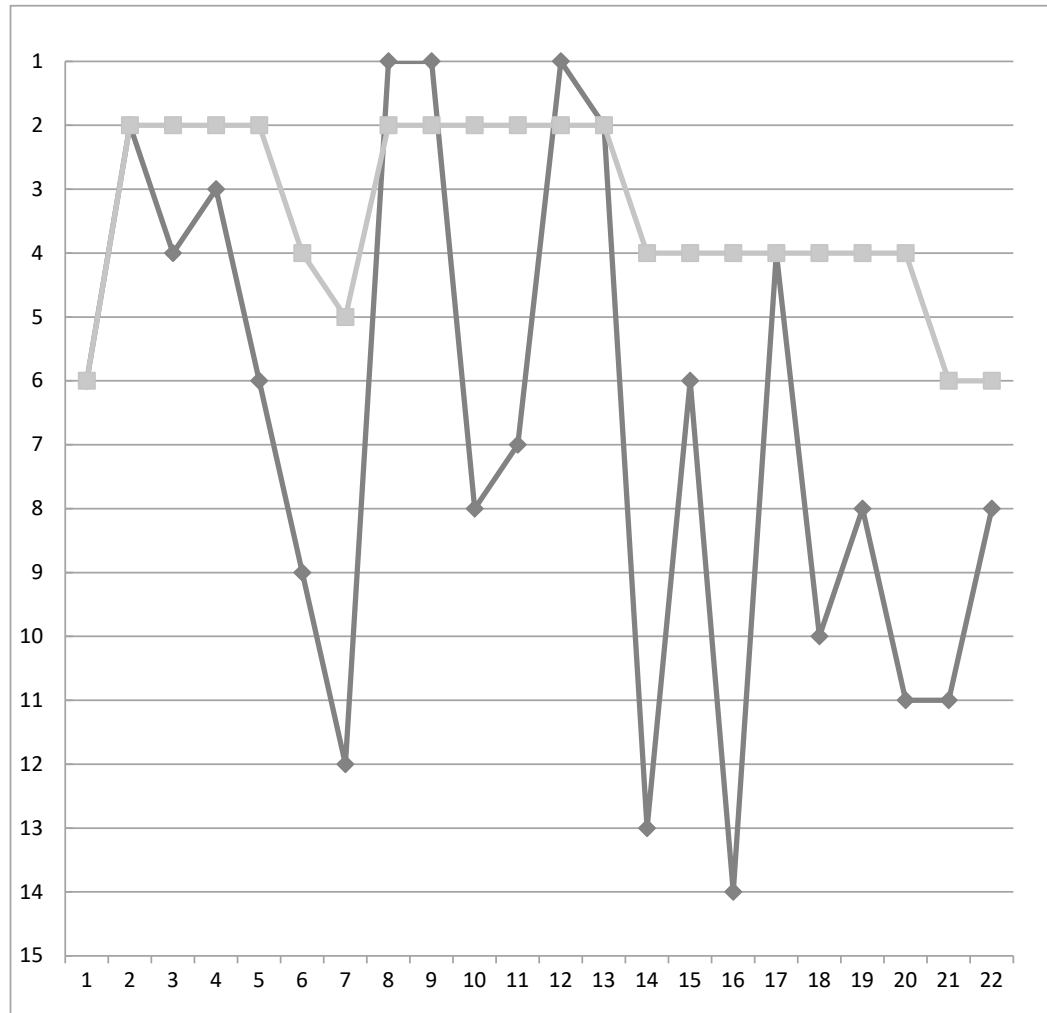

第67回長野県縦断駅伝競走・チーム別成績表

■ 総合順位 ◆ 区間順位

2 松本市 成績表

区間	選手名	区間時間	区間順位	総合時間	総合順位
1	野部 勇貴	35:11	6	35:11	6
2	堀内 晟彦	21:31	2	56:42	2
3	武本 祐樹	11:58	4	1:08:40	2
4	板東 健志	49:54	3	1:58:34	2
5	宮澤 花奈実	10:56	6	2:09:30	2
6	佐伯 拓海	43:48	9	2:53:18	4
7	安坂 光瑠	29:23	12	3:22:41	5
8	木村 暁仁	34:47	1	3:57:28	2
9	塩原 大	36:01	1	4:33:29	2
10	青木 学	48:52	8	5:22:21	2
11	百瀬 永吉	33:40	7	5:56:01	2
12	降旗 一誓	33:56	1	6:29:57	2
13	村岡 美玖	6:40	2	6:36:37	2
14	小林 史弥	36:41	13	7:13:18	4
15	伊井 康祐	32:36	6	7:45:54	4
16	和田 輝	35:50	14	8:21:44	4
17	塩原 大	51:34	4	9:13:18	4
18	近藤 晃永	34:02	10	9:47:20	4
19	飯嶋 華央	15:52	8	10:03:12	4
20	小澤 拓真	14:30	11	10:17:42	4
21	関 喜明	58:17	11	11:15:59	6
22	逢澤 智広	49:29	8	12:05:28	6