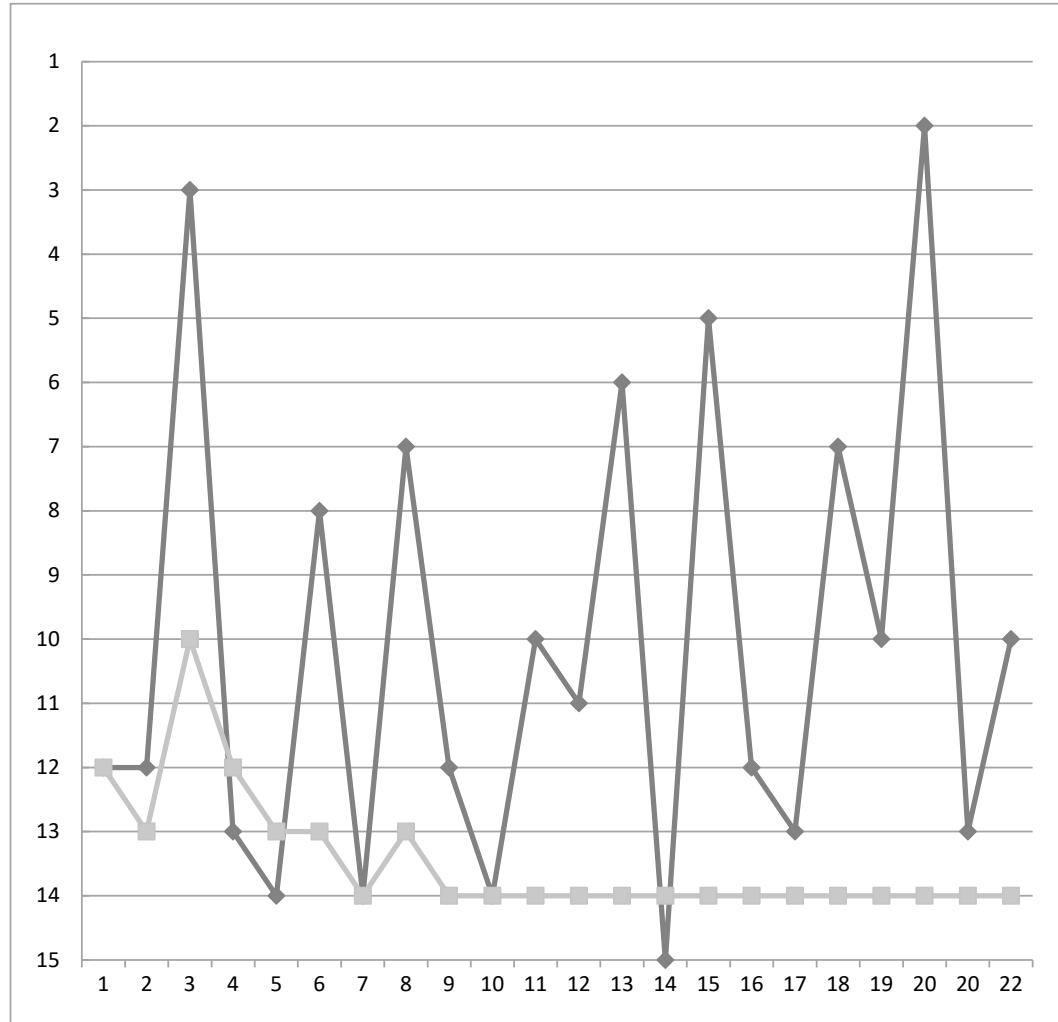

第67回長野県縦断駅伝競走・チーム別成績表

■ 総合順位 ◆ 区間順位

12 大町北安曇

区間	選手名	区間時間	区間順位	総合時間	総合順位
1	栗林 拓矢	36:25	12	36:25	12
2	高橋 一輝	23:54	12	1:00:19	13
3	小坂 悠太	11:46	3	1:12:05	10
4	西澤 紀元	53:50	13	2:05:55	12
5	下澤 実央	12:04	14	2:17:59	13
6	竹村 僚太	43:33	8	3:01:32	13
7	降幡 真也	30:32	14	3:32:04	14
8	薛 玄太郎	37:38	7	4:09:42	13
9	北澤 翔馬	41:03	12	4:50:45	14
10	加藤 誠隆	54:13	14	5:44:58	14
11	榛葉 雄大	35:41	10	6:20:39	14
12	勝川 滉也	35:45	11	6:56:24	14
13	松下 輝来	6:52	6	7:03:16	14
14	畠山 龍大	37:25	15	7:40:41	14
15	薛 玄太郎	32:13	5	8:12:54	14
16	薛 哲平	33:38	12	8:46:32	14
17	栗林 拓矢	55:55	13	9:42:27	14
18	薛 信之介	33:32	7	10:15:59	14
19	宮沢 真那果	17:10	10	10:33:09	14
20	花岡 寿哉	13:14	2	10:46:23	14
21	榛葉 琢也	1:00:27	13	11:46:50	14
22	村澤 俊樹	50:04	10	12:36:54	14