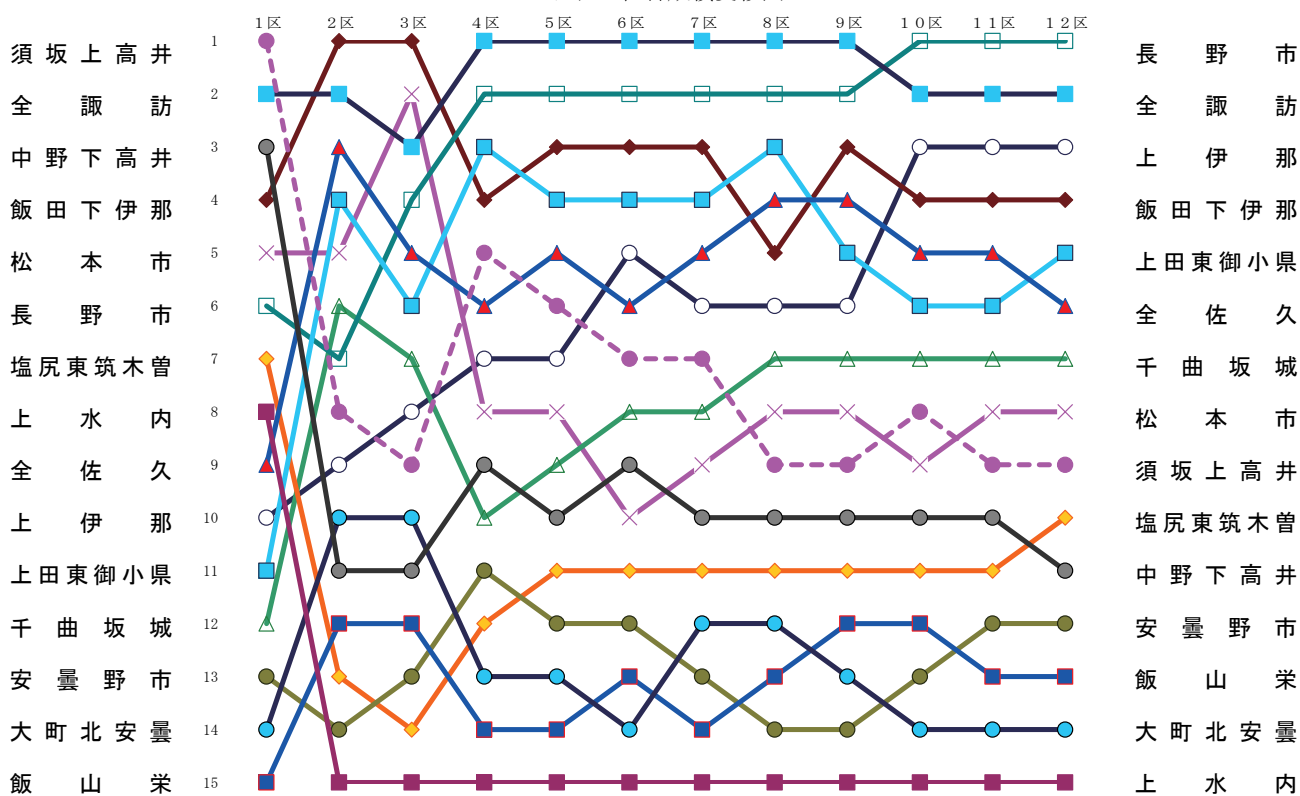

1日目 総合成績変移図

2日目 総合成績変移図