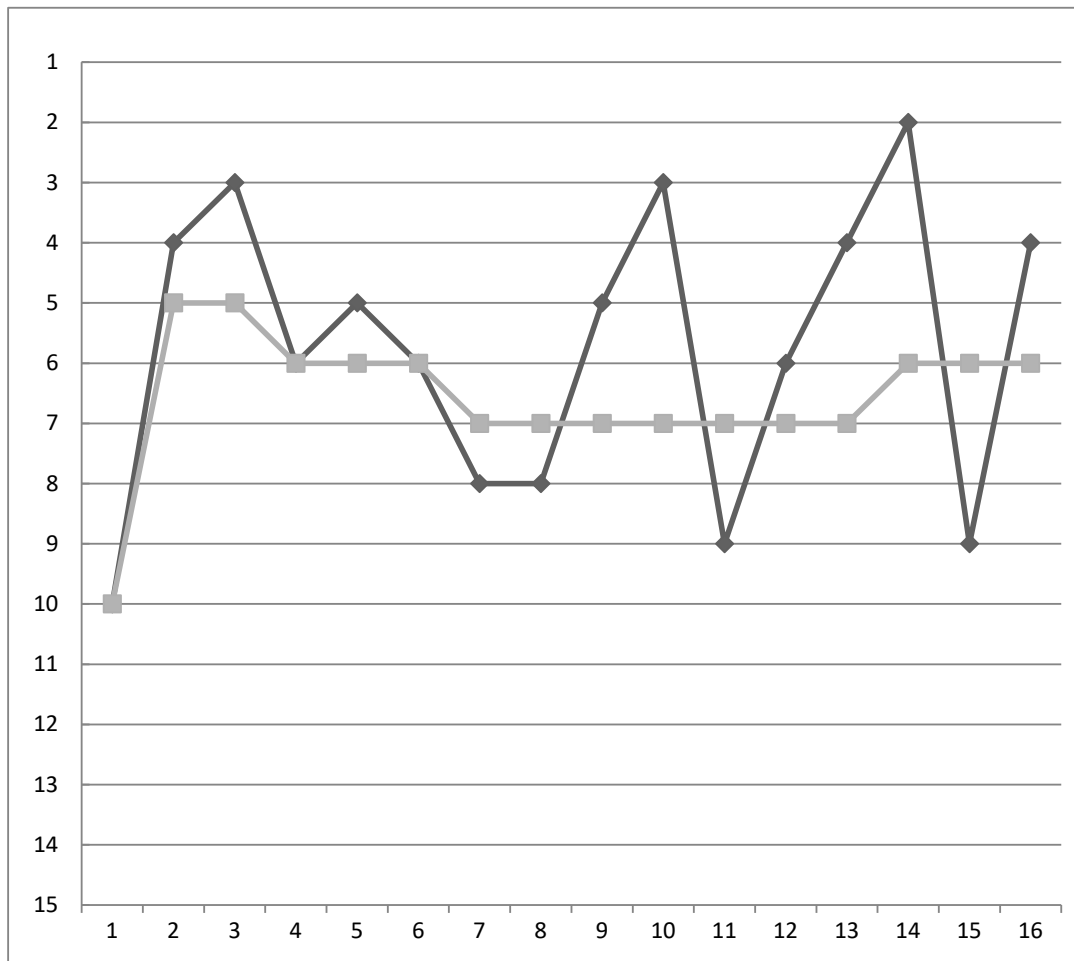

第71回長野県縦断駅伝競走・チーム別成績表

■ 総合順位 ◆ 区間順位

3 北信合同

区間	選手名	区間時間	区間順位	総合時間	総合順位
1	齊藤 里莉奈	7:55	10	07:55	10
2	石澤 由祐	28:55	4	36:50	5
3	田中 秀磨	9:36	3	46:26	5
4	宮川 健太	25:17	6	1:11:43	6
5	小池 勇飛	25:06	5	1:36:49	6
6	大峽 翔太	26:42	6	2:03:31	6
7	竹内 明里	11:37	8	2:15:08	7
8	佐藤 聖也	41:41	8	2:56:49	7
9	高野 耕太郎	28:25	5	3:25:14	7
10	服部 真仁	9:42	3	3:34:56	7
11	吉澤 大和	28:08	9	4:03:04	7
12	石川 寛大	38:32	6	4:41:36	7
13	荒井 佑輔	21:14	4	5:02:50	7
14	鷲野 彪雅	26:33	2	5:29:23	6
15	久保 浩昭	33:05	9	6:02:28	6
16	山岸 雄気	32:30	4	6:34:58	6