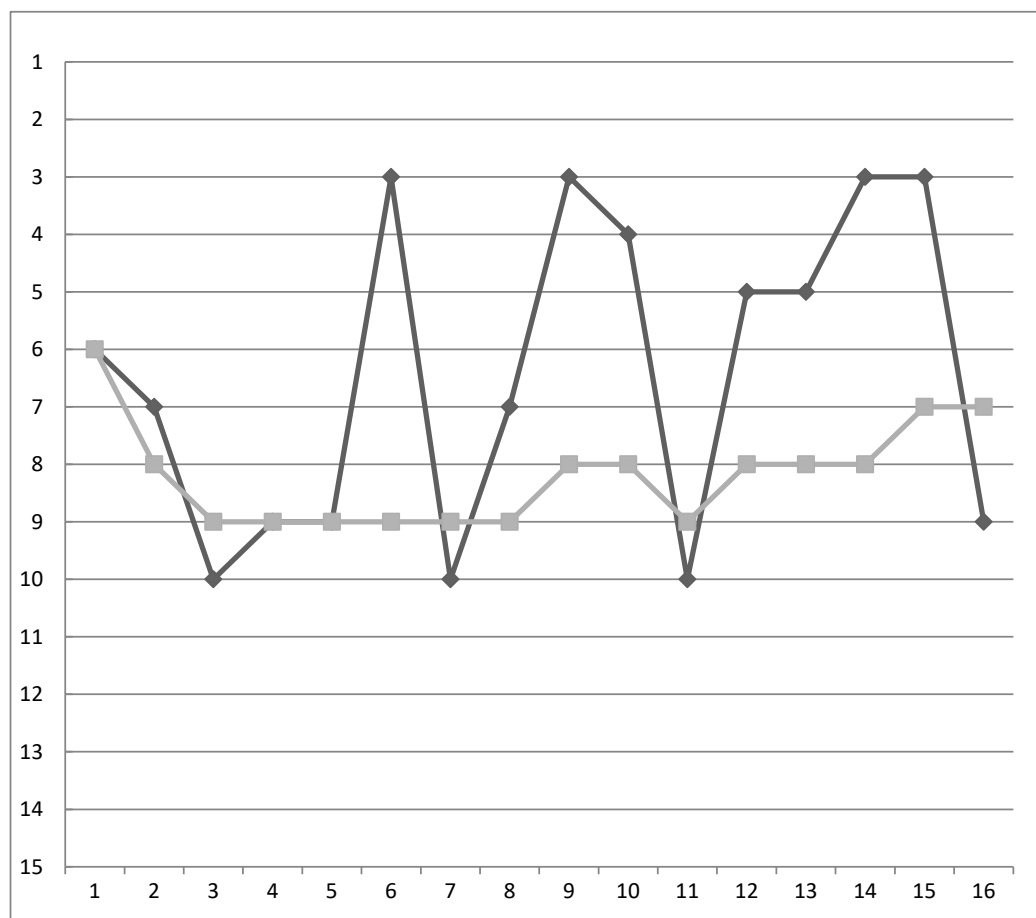

第71回長野県縦断駅伝競走・チーム別成績表

■ 総合順位 ◆ 区間順位

1 上伊那 成績表

区間	選手名	区間時間	区間順位	総合時間	総合順位
1	川上 南海	6:51	1	06:51	1
2	日野 志朗	29:15	6	36:06	2
3	下島 凌空	9:45	4	45:51	2
4	中村 優希	25:24	7	1:11:15	5
5	上原 雄大	25:25	7	1:36:40	5
6	出澤 周大	26:46	7	2:03:26	5
7	真柴 愛里	10:40	1	2:14:06	5
8	宮下 晴貴	39:37	2	2:53:43	3
9	矢澤 蓮太郎	26:46	1	3:20:29	1
10	中澤 一也	10:16	7	3:30:45	2
11	鈴木 昌幸	27:24	3	3:58:09	1
12	北原 裕一	38:43	8	4:36:52	2
13	伊藤 康孝	21:30	6	4:58:22	3
14	藤原 優介	28:02	8	5:26:24	4
15	丸山 卓治	31:50	5	5:58:14	4
16	奥原 謙一	36:19	10	6:34:33	5

第71回長野県縦断駅伝競走・チーム別成績表

■ 総合順位 ◆ 区間順位

2 松本市 成績表

区間	選手名	区間時間	区間順位	総合時間	総合順位
1	森田 華音	7:37	6	07:37	6
2	齋藤 拓弥	29:25	7	37:02	8
3	須永 脩人	10:27	10	47:29	9
4	中村 駿吾	25:57	9	1:13:26	9
5	佐藤 匠	25:42	9	1:39:08	9
6	小林 亮太	26:27	3	2:05:35	9
7	杉本 由乃香	12:13	10	2:17:48	9
8	松林 直亮	41:30	7	2:59:18	9
9	鶴見 航大	27:55	3	3:27:13	8
10	永田 航大	9:43	4	3:36:56	8
11	塩原 潤	28:19	10	4:05:15	9
12	塩原 大	38:10	5	4:43:25	8
13	山川 幸祐	21:15	5	5:04:40	8
14	山本 昌希	26:57	3	5:31:37	8
15	吉岡 篤史	31:01	3	6:02:38	7
16	近藤 晃永	35:07	9	6:37:45	7