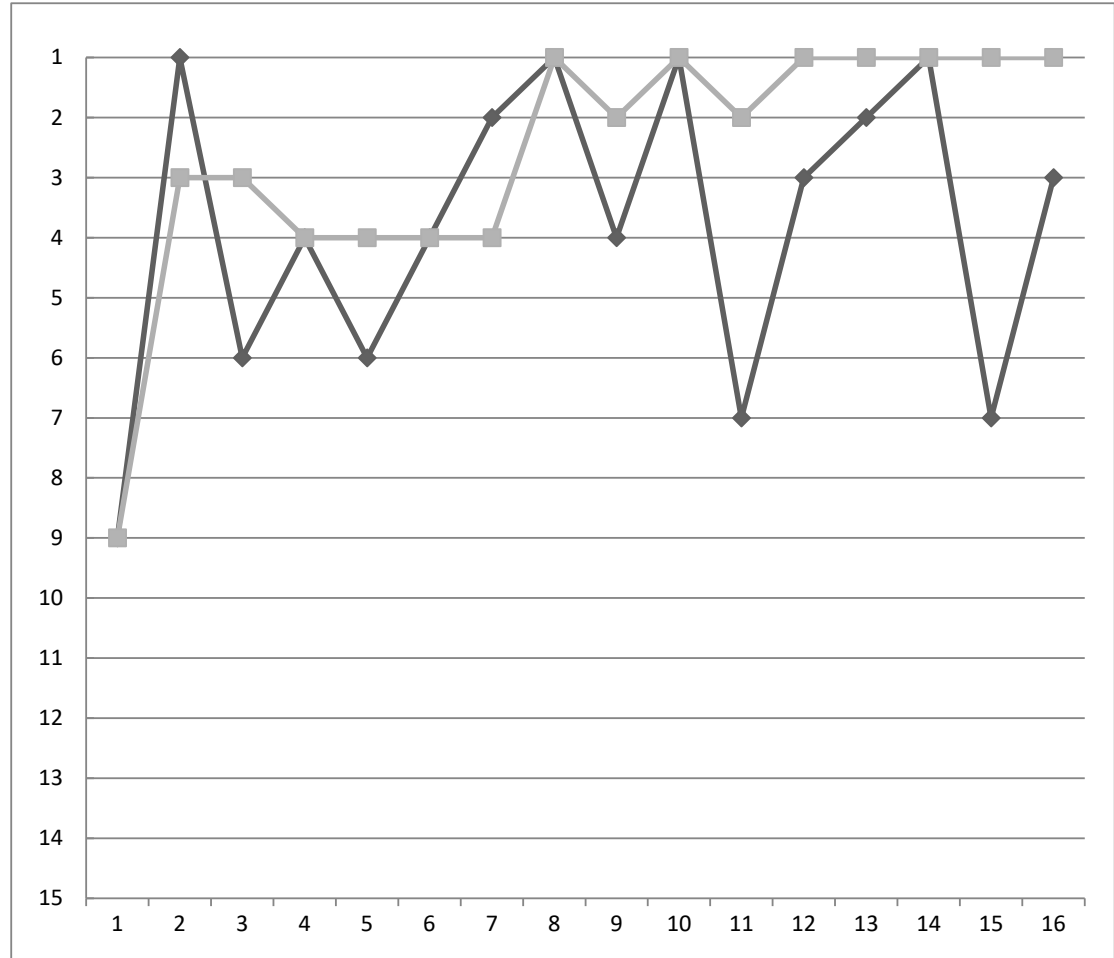

第71回長野県縦断駅伝競走・チーム別成績表

■総合順位 ◆区間順位

7 長野市

区間	選手名	区間時間	区間順位	総合時間	総合順位
1	木田 愛梨	7:53	9	07:53	9
2	吉岡 斗真	28:18	1	36:11	3
3	越 陽色	9:53	6	46:04	3
4	金子 一溪	25:01	4	1:11:05	4
5	勝山 大珠	25:09	6	1:36:14	4
6	小中 龍之介	26:33	4	2:02:47	4
7	宮沢 沙耶乃	10:57	2	2:13:44	4
8	白川 友一	39:18	1	2:53:02	1
9	大島 宏輝	28:12	4	3:21:14	2
10	岸本 莞爾	9:24	1	3:30:38	1
11	寺島 晃次郎	27:55	7	3:58:33	2
12	中村 孝樹	37:14	3	4:35:47	1
13	小長谷 祥治	20:48	2	4:56:35	1
14	児玉 天晴	26:26	1	5:23:01	1
15	滝澤 祐太	32:42	7	5:55:43	1
16	村澤 智啓	32:19	3	6:28:02	1