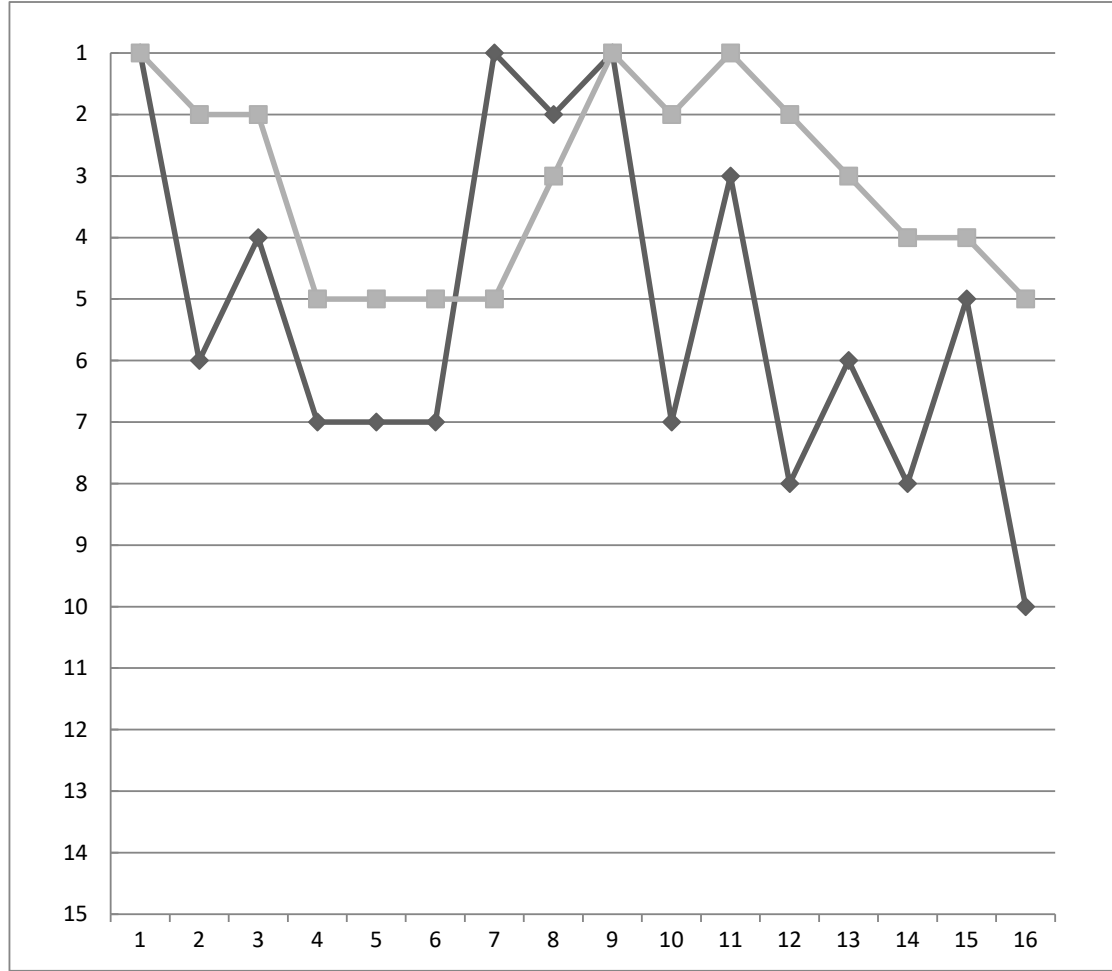

第71回長野県縦断駅伝競走・チーム別成績表

■ 総合順位 ◆ 区間順位

1 上伊那 成績表

区間	選手名	区間時間	区間順位	総合時間	総合順位
1	川上 南海	6:51	1	06:51	1
2	日野 志朗	29:15	6	36:06	2
3	下島 凌空	9:45	4	45:51	2
4	中村 優希	25:24	7	1:11:15	5
5	上原 雄大	25:25	7	1:36:40	5
6	出澤 周大	26:46	7	2:03:26	5
7	真柴 愛里	10:40	1	2:14:06	5
8	宮下 晴貴	39:37	2	2:53:43	3
9	矢澤 蓮太郎	26:46	1	3:20:29	1
10	中澤 一也	10:16	7	3:30:45	2
11	鈴木 昌幸	27:24	3	3:58:09	1
12	北原 裕一	38:43	8	4:36:52	2
13	伊藤 康孝	21:30	6	4:58:22	3
14	藤原 優介	28:02	8	5:26:24	4
15	丸山 卓治	31:50	5	5:58:14	4
16	奥原 謙一	36:19	10	6:34:33	5

第71回長野県縦断駅伝競走・チーム別成績表

■ 総合順位 ◆ 区間順位

2 松本市 成績表

区間	選手名	区間時間	区間順位	総合時間	総合順位
1	森田 華音	7:37	6	07:37	6
2	齋藤 拓弥	29:25	7	37:02	8
3	須永 脩人	10:27	10	47:29	9
4	中村 駿吾	25:57	9	1:13:26	9
5	佐藤 匠	25:42	9	1:39:08	9
6	小林 亮太	26:27	3	2:05:35	9
7	杉本 由乃香	12:13	10	2:17:48	9
8	松林 直亮	41:30	7	2:59:18	9
9	鶴見 航大	27:55	3	3:27:13	8
10	永田 航大	9:43	4	3:36:56	8
11	塩原 潤	28:19	10	4:05:15	9
12	塩原 大	38:10	5	4:43:25	8
13	山川 幸祐	21:15	5	5:04:40	8
14	山本 昌希	26:57	3	5:31:37	8
15	吉岡 篤史	31:01	3	6:02:38	7
16	近藤 晃永	35:07	9	6:37:45	7