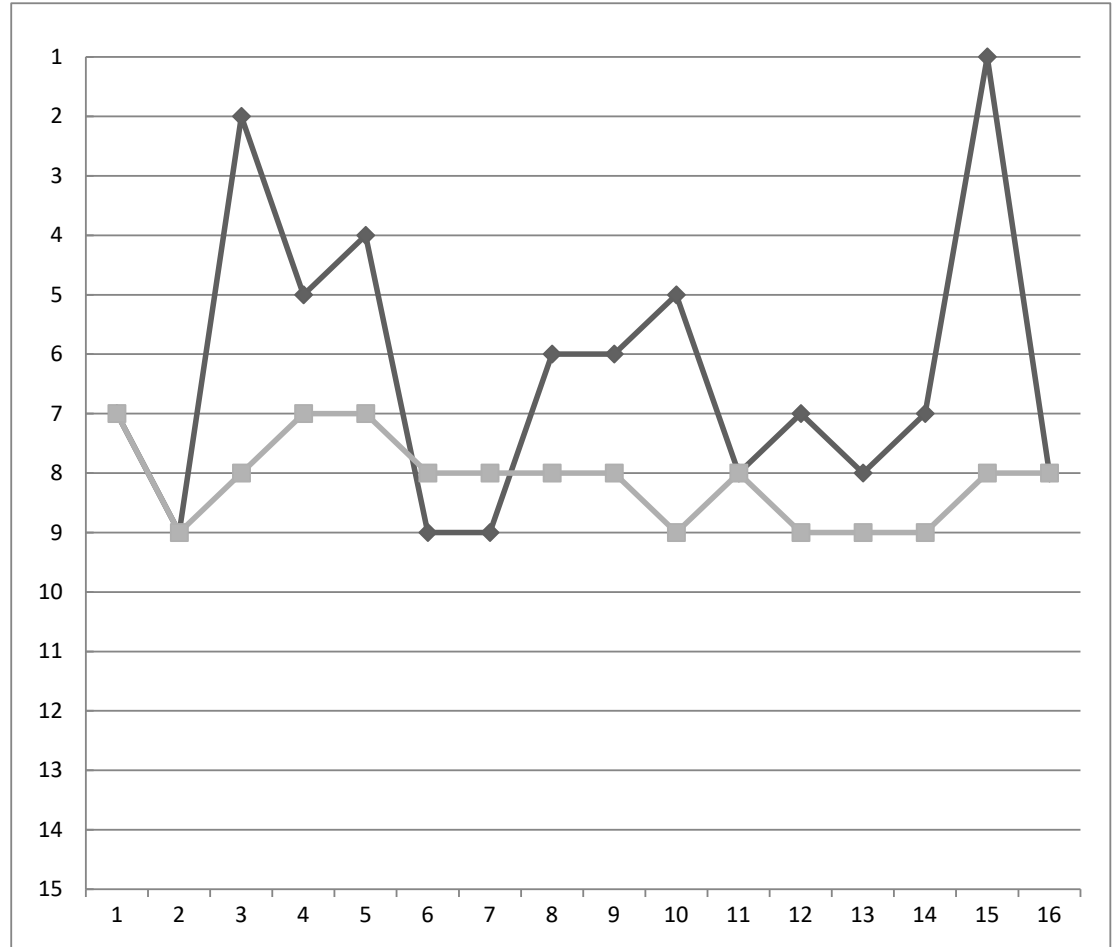

第71回長野県縦断駅伝競走・チーム別成績表

■総合順位 ◆区間順位

4 中信合同

区間	選手名	区間時間	区間順位	総合時間	総合順位
1	白澤 加菜	7:44	7	07:44	7
2	下村 勇喜	30:02	9	37:46	9
3	猿田 創汰	9:34	2	47:20	8
4	菅沼 直紘	25:08	5	1:12:28	7
5	黒岩 優斗	24:57	4	1:37:25	7
6	丸山 直生	27:46	9	2:05:11	8
7	中谷 凜	11:53	9	2:17:04	8
8	鳥羽 大地	41:28	6	2:58:32	8
9	山田 展行	28:41	6	3:27:13	8
10	中澤 侑己	9:48	5	3:37:01	9
11	渡辺 優樹	27:59	8	4:05:00	8
12	竹村 僚太	38:40	7	4:43:40	9
13	清沢 創一	21:43	8	5:05:23	9
14	西澤 紀元	27:54	7	5:33:17	9
15	小坂 悠太	30:14	1	6:03:31	8
16	加藤 誠隆	34:46	8	6:38:17	8