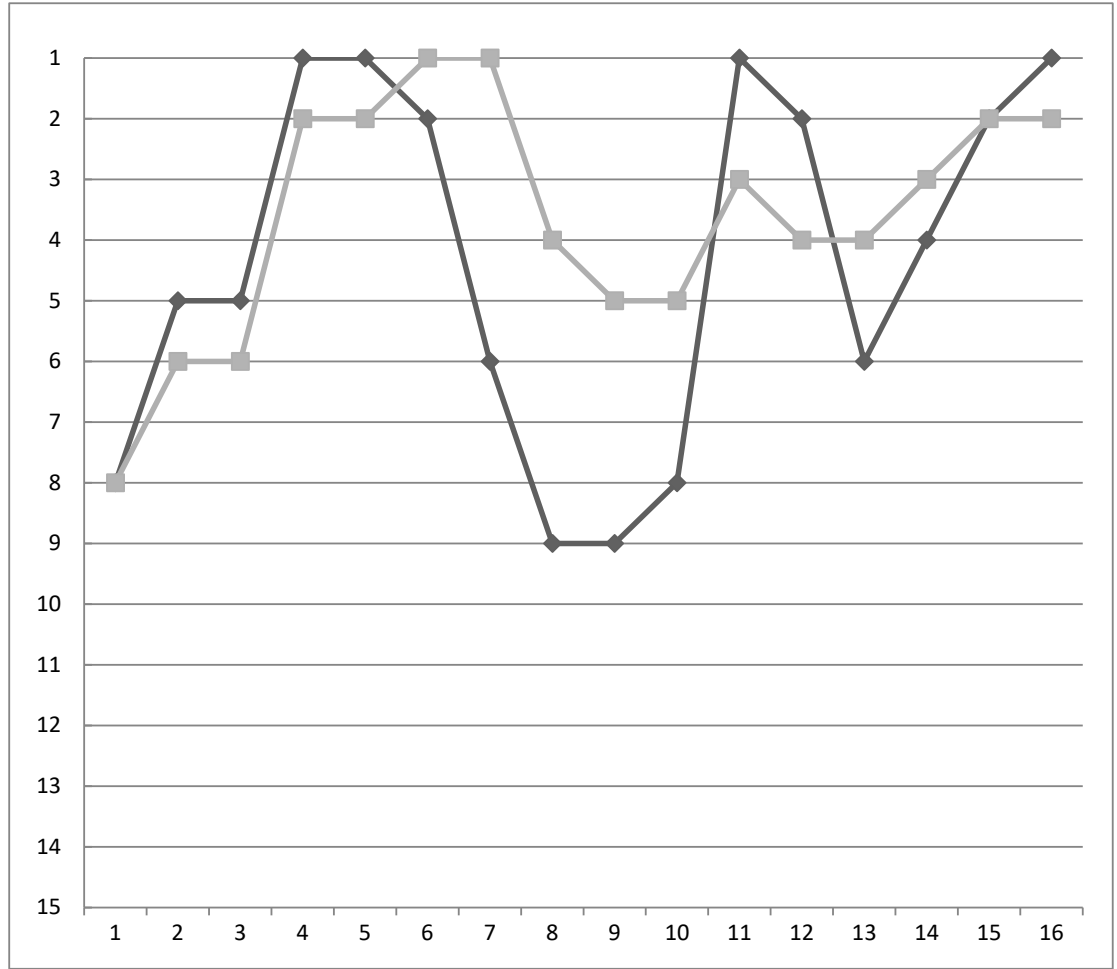

第71回長野県縦断駅伝競走・チーム別成績表

10 全佐久

■総合順位 ◆区間順位

区間	選手名	区間時間	区間順位	総合時間	総合順位
1	荻原 ゆず	7:45	8	07:45	8
2	依田 航太郎	29:07	5	36:52	6
3	土赤 仁義	9:48	5	46:40	6
4	岸端 悠友	24:11	1	1:10:51	2
5	佐内 彪真	24:18	1	1:35:09	2
6	小林 圭吾	25:57	2	2:01:06	1
7	角地 萌音	11:26	6	2:12:32	1
8	土赤 本気	41:45	9	2:54:17	4
9	清水 優	28:57	9	3:23:14	5
10	諸山 琉生	10:21	8	3:33:35	5
11	伊坂 直稀	26:31	1	4:00:06	3
12	新井 虎次郎	37:11	2	4:37:17	4
13	小林 勝太	21:30	6	4:58:47	4
14	五十嵐 碧	27:19	4	5:26:06	3
15	清水 拓大	30:57	2	5:57:03	2
16	宮入 一海	31:31	1	6:28:34	2