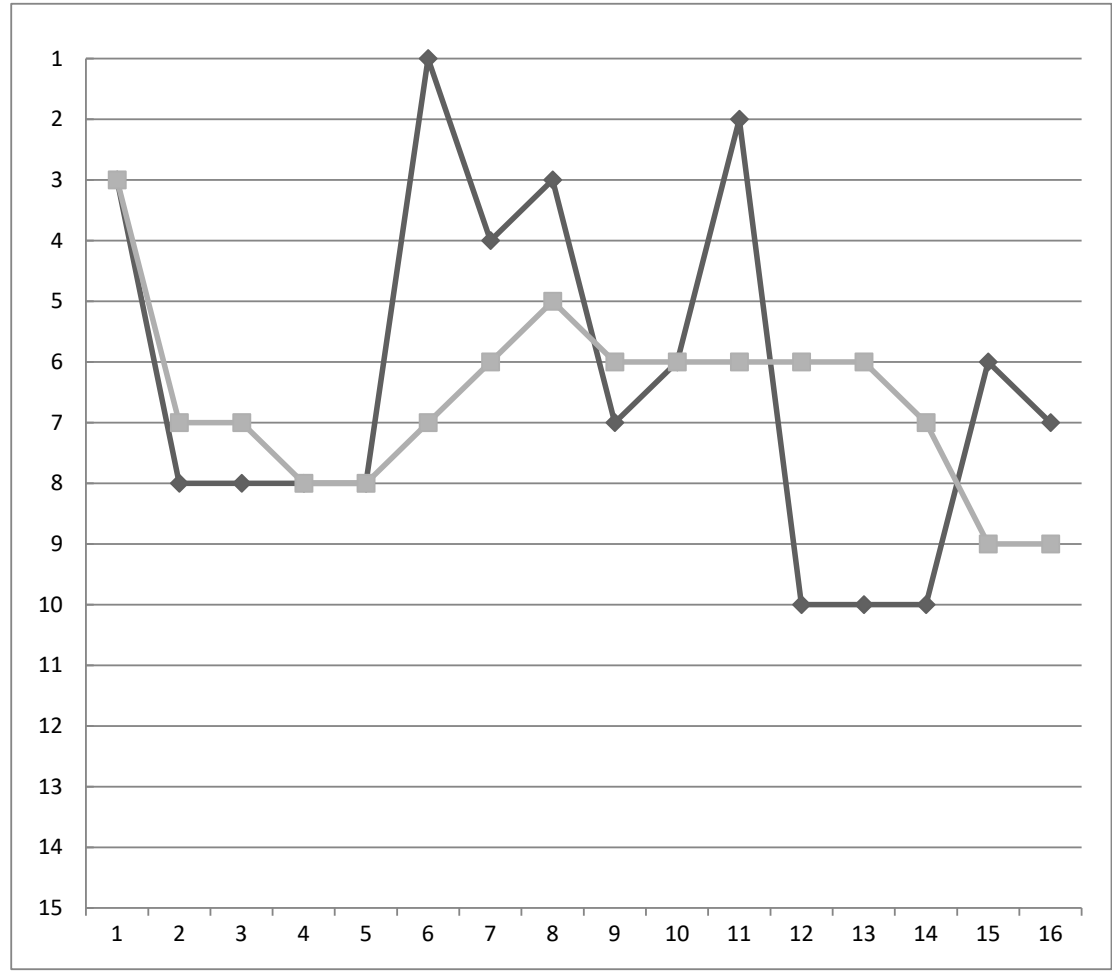

第71回長野県縦断駅伝競走・チーム別成績表

■総合順位 ◆区間順位

8 上田東御小県

区間	選手名	区間時間	区間順位	総合時間	総合順位
1	北原 和	7:11	3	07:11	3
2	新津 大地	29:45	8	36:56	7
3	清水 颯太	10:10	8	47:06	7
4	牧内 祥広	25:27	8	1:12:33	8
5	森田 克馬	25:33	8	1:38:06	8
6	小山 祐太	25:52	1	2:03:58	7
7	浅田 志帆	11:01	4	2:14:59	6
8	甘利 大祐	39:55	3	2:54:54	5
9	杉本 浩二	28:43	7	3:23:37	6
10	黒木 玲雄	10:08	6	3:33:45	6
11	伊藤 大生	27:07	2	4:00:52	6
12	鈴木 丈太	39:45	10	4:40:37	6
13	永井 慎也	22:12	10	5:02:49	6
14	落合 亮太	28:38	10	5:31:27	7
15	小林 敏明	32:18	6	6:03:45	9
16	松久 哲治	34:42	7	6:38:27	9