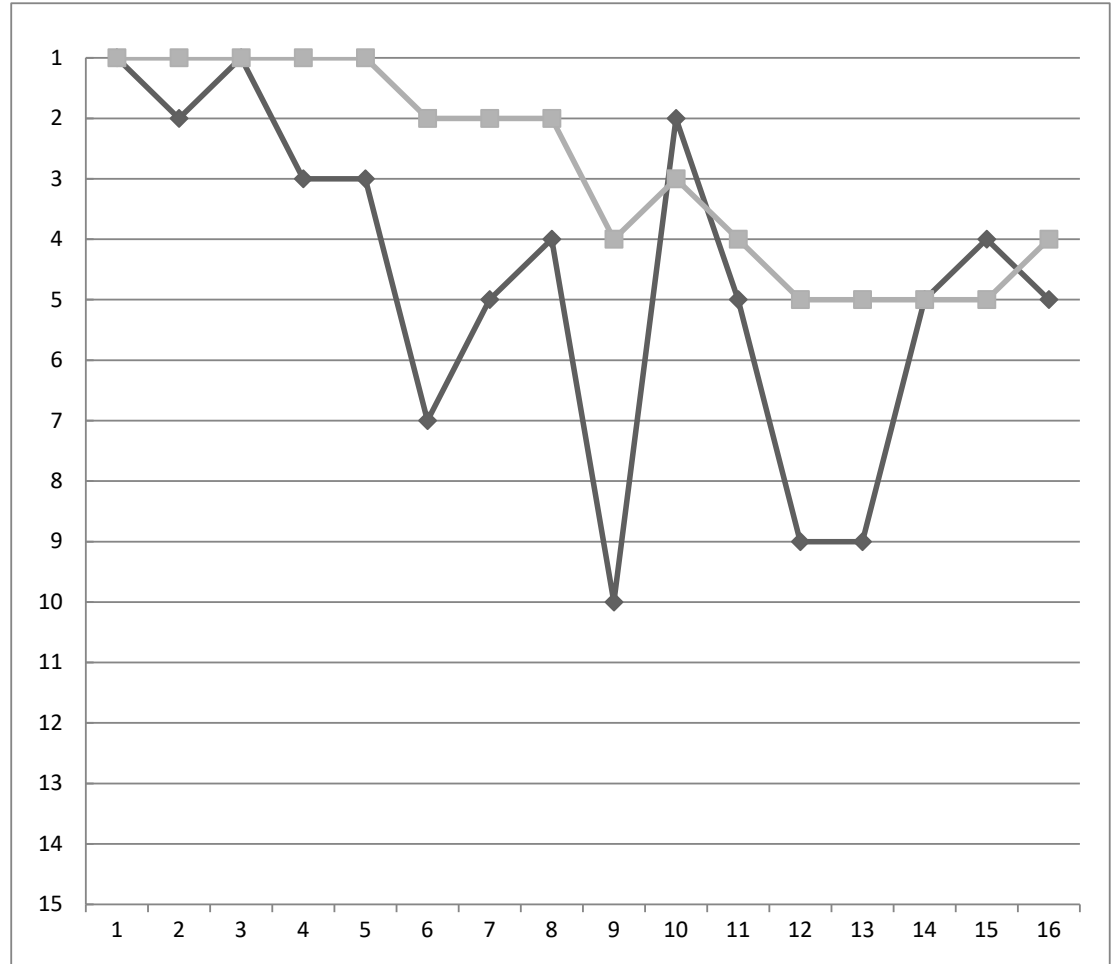

第71回長野県縦断駅伝競走・チーム別成績表

■総合順位 ◆区間順位

9 全諏訪

区間	選手名	区間時間	区間順位	総合時間	総合順位
1	田村 るう	6:51	1	06:51	1
2	遠藤 優裕	28:47	2	35:38	1
3	小林 睦	9:29	1	45:07	1
4	田所 夢太郎	24:32	3	1:09:39	1
5	二見 優輝	24:56	3	1:34:35	1
6	鈴木 創太	26:46	7	2:01:21	2
7	臼田 彩花	11:17	5	2:12:38	2
8	池田 悠司	40:56	4	2:53:34	2
9	今井 結斗	29:21	10	3:22:55	4
10	西澤 惟定	9:40	2	3:32:35	3
11	西中山 宏	27:42	5	4:00:17	4
12	西沢 倫彦	39:15	9	4:39:32	5
13	矢島 洸一	21:57	9	5:01:29	5
14	友井 悠人	27:26	5	5:28:55	5
15	西澤 洋務	31:16	4	6:00:11	5
16	小林 季生	32:42	5	6:32:53	4